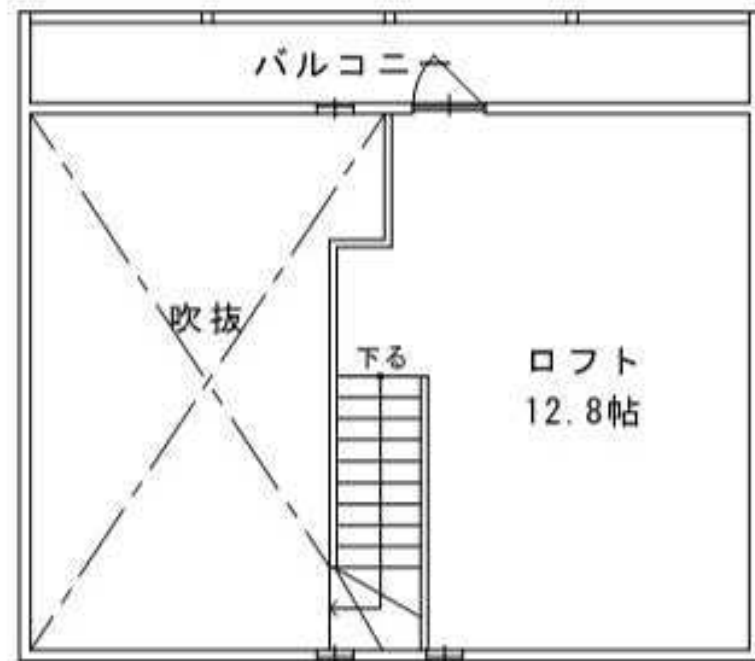

床下は全域倉庫

1階

2階