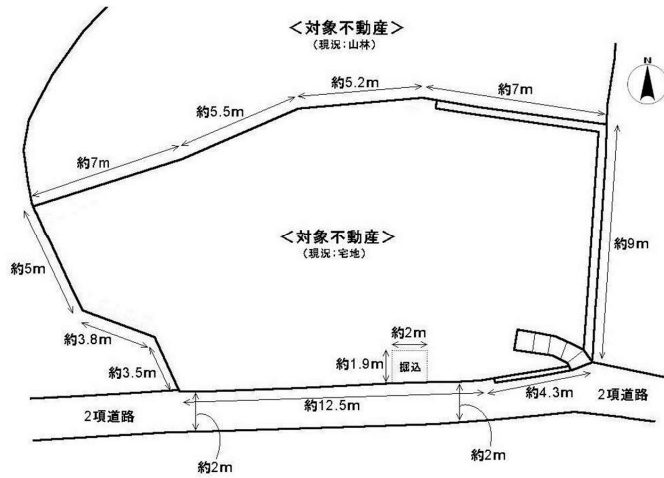

植田のミニマルライフ

登録日：令和3年9月17日

間取り

周辺情報

小学校 1.1 km 病院 3.1 km
 中学校 1.3 km スーパー 1.7 km

JR呉線 坂駅 徒歩 16分

物件の種類	売買 (除却後土地のみ)		
価格	250万円		
物件No.	R03-横036		
所在地	安芸郡坂町植田三丁目		
間取り	-	土地面積 建物面積	145㎡ -
築年月 (築年数)	-	都市計画 用途地域	市街化区域 1種住
建物構造	-	建ぺい率 容積率	60% 200%
駐車場	無	契約方法	間接契約
接道	南2m		
設備	上水道・下水道		
備考	宅地造成等規制法、建築基準法第22条、景観法、がけ条例 一部市街化調整区域		