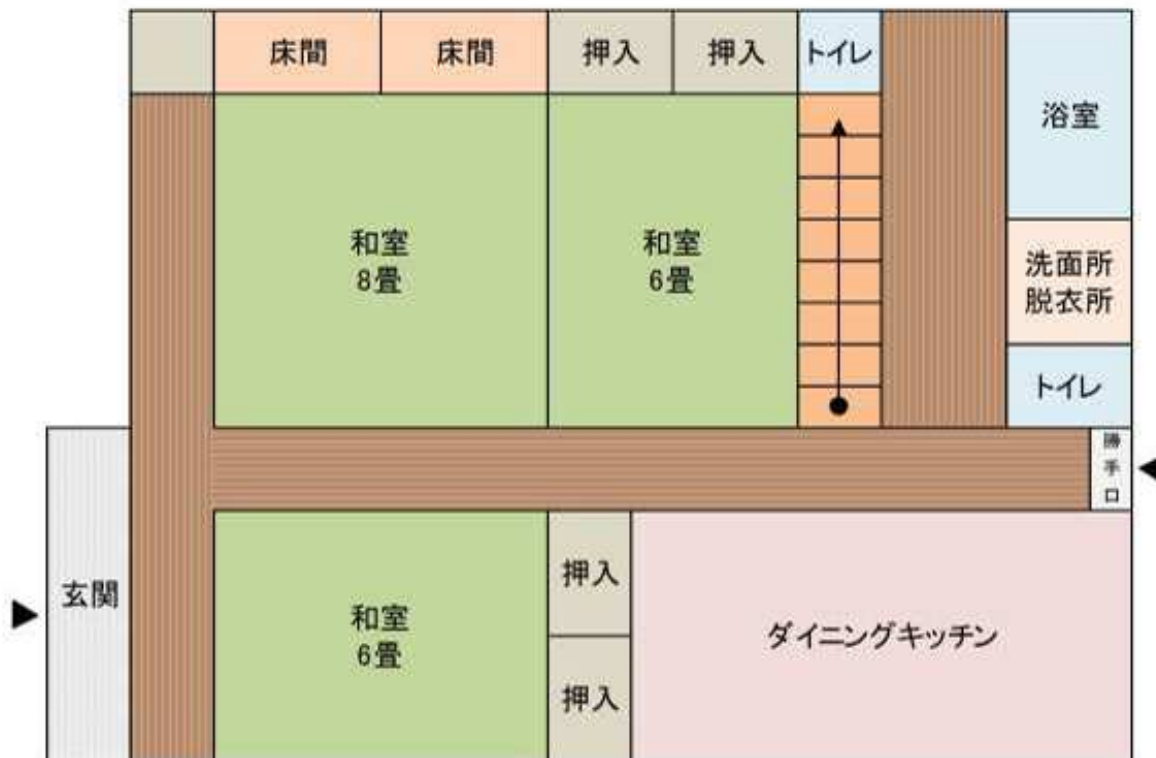

三次市三和町羽出庭②

1階

2階